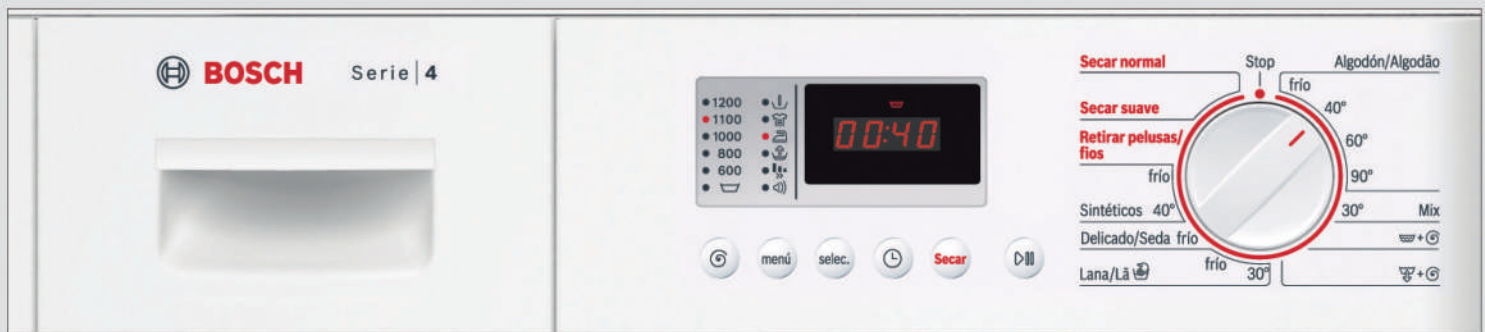

WKD24361EE

Lavadora con función secado, lava y seca en un solo paso

Como lavadora, dispone de todos los programas y una capacidad de hasta 7 kg de ropa... y si además queremos secar, la función secado permitirá poder meter hasta 4 kg de ropa y al finalizar el ciclo dispones de la colada limpia y seca.

Sensor de sobredosificación de detergente

Sensor que identifica cuando hay un exceso de espuma provocado por una sobredosificación de detergente. Te informa en el display para evitarlo en sucesivos lavados.

La lavadora hace aclarados adicionales con el objetivo de eliminar de las prendas los restos de detergente y obtener resultados perfectos de lavado.