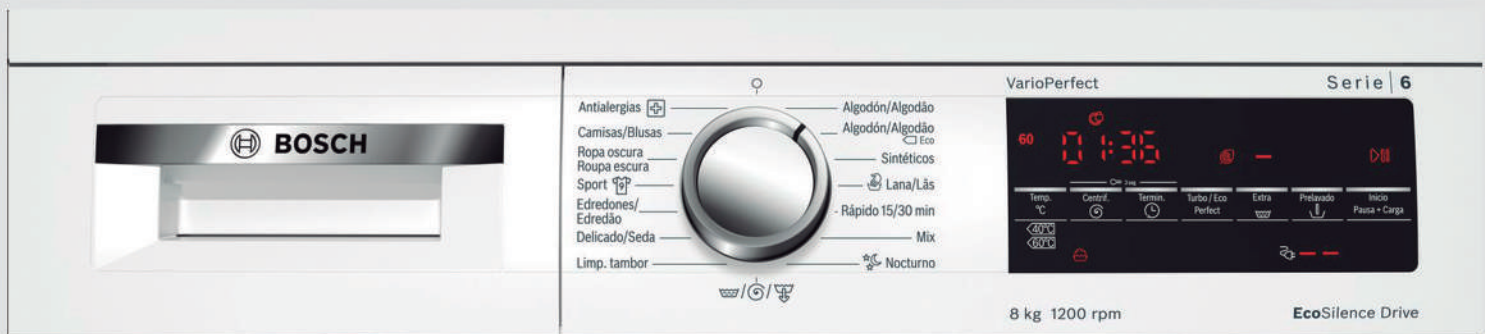

Tambor WaveDrum, máximo cuidado de las prendas

Su diseño interior, así como de sus palas asimétricas, garantizan el máximo cuidado de las prendas, evitando el rozamiento y por tanto el desgaste de las prendas. Además, las palas que posee favorecen la mejor distribución del agua en su interior.

Instalación bajo encimera

Y si la encimera está por debajo de 85 cm, nuestra gama de lavadoras con tapa desmontable permiten poder instalarla bajo encimeras de menor altura (mínimo 82 cm).

En caso de instalar la lavadora sin tapa, es necesario colocar el accesorio WMZ20331.

Funciones, el complemento perfecto para cada ciclo de lavado

- Función VarioPerfect, más rápido: si necesitas terminar pronto la colada, puedes reducir el tiempo del ciclo de lavado hasta en un 65%.
- Función VarioPerfect, más eco: si programas tu lavadora y no te importa que el ciclo dure un poquito más, puedes reducir el consumo hasta en un 50%.
- Función Pausa+Carga: olvidarte una prenda ya no es un problema, ahora puedes pausar el ciclo de lavado, abrir la puerta e incorporar prendas olvidadas.