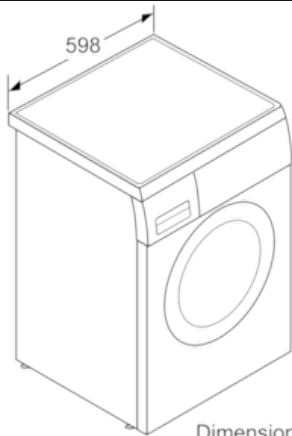

Serie | 6 Lavadoras

WUQ2448XES

Lavadora carga frontal

Acero antihuellas

EAN: 4242005059690

Dimensiones en mm