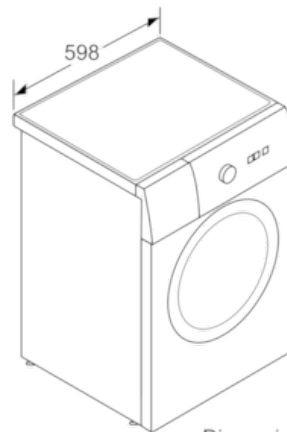

Datos técnicos

Tipo de construcción :	Independiente
Altura de la encimera extraíble (MM) :	820
Dimensiones del aparato: alto x ancho x fondo (sin puerta) :	848 x 598 x 550
Peso neto (kg) :	65,0
Potencia de conexión (W) :	2300
Intensidad corriente eléctrica (A) :	10
Tensión (V) :	220-240
Frecuencia (Hz) :	50
Certificaciones de homologacion :	CE, VDE
Longitud del cable de alimentación eléctrica (cm) :	210
Clasificación de rendimiento de limpieza :	A
Bisagra de la puerta :	Izquierda
Ruedas de desplazamiento :	No
Código EAN :	4242005059690
Capacidad de algodón (kg) - NUEVA (2010/30/EC) :	8,0
Clase de eficiencia energética (2010/30/EC) :	A+++
Consumo anual de energía (kWh/annum) - NUEVA (2010/30/EC) :	135
Consumo de energía en modo apagado (W) - NUEVA (2010/30/EC) :	0,12
Consumo de electricidad en «modo sin apagar» (2010/30/EC) :	0,58
Consumo anual de agua (l/año) - NUEVA (2010/30/EC) :	9680
Eficacia centrifugado :	B
Velocidad máxima de centrifugado (rpm) (2010/30/EC) :	1200
Duración media del programa algodón a 40° C (mín.) carga parcial (2010/30/EC) :	225
Duración media del programa algodón a 60° C (mín.) carga completa (2010/30/EC) :	225
Duración media del programa algodón a 60° C (mín.) carga parcial (2010/30/EC) :	225
Nivel de ruido en lavado en dB(A) re 1 pW :	49
Nivel de ruido en el centrifugado en dB(A) re 1 pW :	74
Tipo de instalación :	Encastrable bajo encimera

Serie | 6 Lavadoras**WUQ2448XES****Lavadora carga frontal****Acero antihuellas****EAN: 4242005059690**

Dimensiones en mm

Dimensiones en mm

Dimensiones en mm