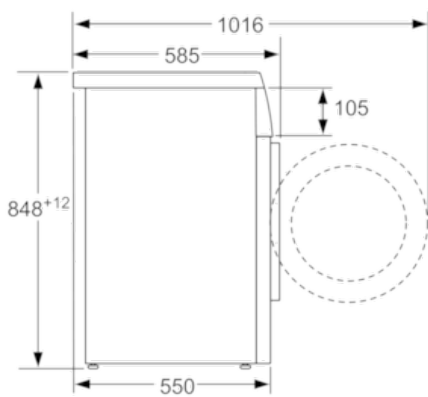

Datos técnicos

Tipo de construcción :	Independiente
Altura de la encimera extraíble (MM) :	820
Dimensiones del aparato: alto x ancho x fondo (sin puerta) :	848 x 598 x 550
Peso neto (kg) :	65,0
Potencia de conexión (W) :	2300
Intensidad corriente eléctrica (A) :	10
Tensión (V) :	220-240
Frecuencia (Hz) :	50
Certificaciones de homologacion :	CE, VDE
Longitud del cable de alimentación eléctrica (cm) :	210
Clasificación de rendimiento de limpieza :	A
Bisagra de la puerta :	Izquierda
Ruedas de desplazamiento :	No
Código EAN :	4242005059690
Capacidad de algodón (kg) - NUEVA (2010/30/EC) :	8,0
Clase de eficiencia energética (2010/30/EC) :	A+++
Consumo anual de energía (kWh/annum) - NUEVA (2010/30/EC) :	135
Consumo de energía en modo apagado (W) - NUEVA (2010/30/EC) :	0,12
Consumo de electricidad en «modo sin apagar» (2010/30/EC) :	0,58
Consumo anual de agua (l/año) - NUEVA (2010/30/EC) :	9680
Eficacia centrifugado :	B
Velocidad máxima de centrifugado (rpm) (2010/30/EC) :	1200
Duración media del programa algodón a 40° C (mín.) carga parcial (2010/30/EC) :	225
Duración media del programa algodón a 60° C (mín.) carga completa (2010/30/EC) :	225
Duración media del programa algodón a 60° C (mín.) carga parcial (2010/30/EC) :	225
Nivel de ruido en lavado en dB(A) re 1 pW :	49
Nivel de ruido en el centrifugado en dB(A) re 1 pW :	74
Tipo de instalación :	Encastrable bajo encimera

Serie | 6 Lavadoras**WUQ2448XES****Lavadora carga frontal****Acero antihuellas****EAN: 4242005059690**

Dimensiones en mm

Dimensiones en mm

Dimensiones en mm