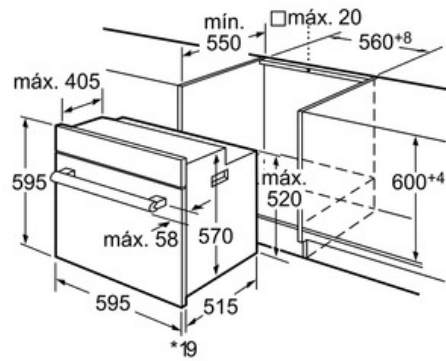

Datos técnicos

Color del frontal :	Acero inoxidable
Tipo de construcción :	Integrable
Sistema de limpieza :	No
Medidas del nicho de encastre :	575-597 x 560 x 550
Dimensiones aparato (alto, ancho, fondo) (mm) :	595 x 595 x 115
Material del panel de mandos :	Acero inoxidable
Material de la puerta :	vidrio
Peso neto (kg) :	28,0
Volúmen útil (de la cavidad) :	66
Metodo de coccion :	
Grill variable amplio, Grill variable reducido, Hornear, Sólera	
Material de la cavidad :	esmalte
Regulacion de temperatura :	Mecánico
Número de luces interiores :	1
Certificaciones de homologacion :	AENOR, CE
Longitud del cable de alimentación eléctrica (cm) :	95
Código EAN :	4242002749440
Number of cavities (2010/30/EC) :	1
Clasificación de eficiencia energética - NUEVA (2010/30/EC) :	A
Energy consumption per cycle conventional (2010/30/EC) :	0,88
Índice de eficiencia energética (2010/30/CE) :	106,0
Potencia de conexión eléctrica (W) :	2350
Intensidad corriente eléctrica (A) :	16
Tensión (V) :	220-240
Frecuencia (Hz) :	60; 50
Tipo de clavija :	sin enchufe

-
- Horno convencional
 - Apertura abatible
 - Paredes interiores lisas con gradas cromadas
 - Horno convencional (4 Funciones): Calor superior e inferior, Calor inferior, Grill de amplia superficie, grill
 - Accesorios:
 - Bandeja plana, Parrilla profesional
 - Clasificación eficiencia energética (según EU Nr. 65/2014):
 - Índice de eficiencia energética: 106
 - Clase de eficiencia energética: A
 - Consumo energético por ciclo en modo convencional: 0.88 kWh
 - Consumo energético por ciclo en modo multifunción:
NO_FEATURE
 - Número de cavidades: 1
 - Fuente de energía: eléctrica
 - Volumen de la cavidad: 66 l

Serie | 4 Hornos

HBA10B250E
Horno convencional
Acero inoxidable
EAN: 4242002749440

* Con frontal de metal 20 mm

Dimensiones en mm

* Con frontal de metal 20 mm

Dimensiones en mm