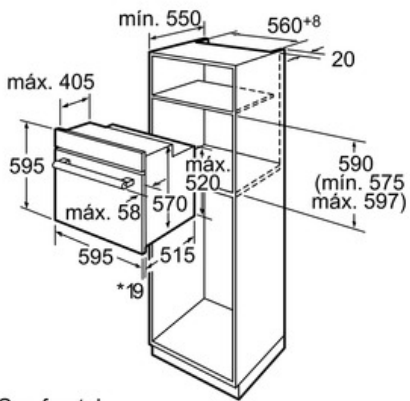

Datos técnicos

Color del frontal :	Acero inoxidable
Tipo de construcción :	Integrable
Sistema de limpieza :	No
Medidas del nicho de encastre :	575-597 x 560 x 550
Dimensiones aparato (alto, ancho, fondo) (mm) :	595 x 595 x 115
Material del panel de mandos :	Acero inoxidable
Material de la puerta :	vidrio
Peso neto (kg) :	28,0
Volúmen útil (de la cavidad) :	66
Metodo de coccion :	
Grill variable amplio, Grill variable reducido, Hornear, Sólera	
Material de la cavidad :	esmalte
Regulacion de temperatura :	Mecánico
Número de luces interiores :	1
Certificaciones de homologacion :	AENOR, CE
Longitud del cable de alimentación eléctrica (cm) :	95
Código EAN :	4242002749440
Number of cavities (2010/30/EC) :	1
Clasificación de eficiencia energética - NUEVA (2010/30/EC) :	A
Energy consumption per cycle conventional (2010/30/EC) :	0,88
Índice de eficiencia energética (2010/30/CE) :	106,0
Potencia de conexión eléctrica (W) :	2350
Intensidad corriente eléctrica (A) :	16
Tensión (V) :	220-240
Frecuencia (Hz) :	60; 50
Tipo de clavija :	sin enchufe

-
- Horno convencional
 - Apertura abatible
 - Paredes interiores lisas con gradas cromadas
 - Horno convencional (4 Funciones): Calor superior e inferior, Calor inferior, Grill de amplia superficie, grill
 - Accesorios:
 - Bandeja plana, Parrilla profesional
 - Clasificación eficiencia energética (según EU Nr. 65/2014):
 - Índice de eficiencia energética: 106
 - Clase de eficiencia energética: A
 - Consumo energético por ciclo en modo convencional: 0.88 kWh
 - Consumo energético por ciclo en modo multifunción:
NO_FEATURE
 - Número de cavidades: 1
 - Fuente de energía: eléctrica
 - Volumen de la cavidad: 66 l

Serie | 4 Hornos

HBA10B250E
Horno convencional
Acero inoxidable
EAN: 4242002749440

* Con frontal de metal 20 mm

Dimensiones en mm

* Con frontal de metal 20 mm

Dimensiones en mm